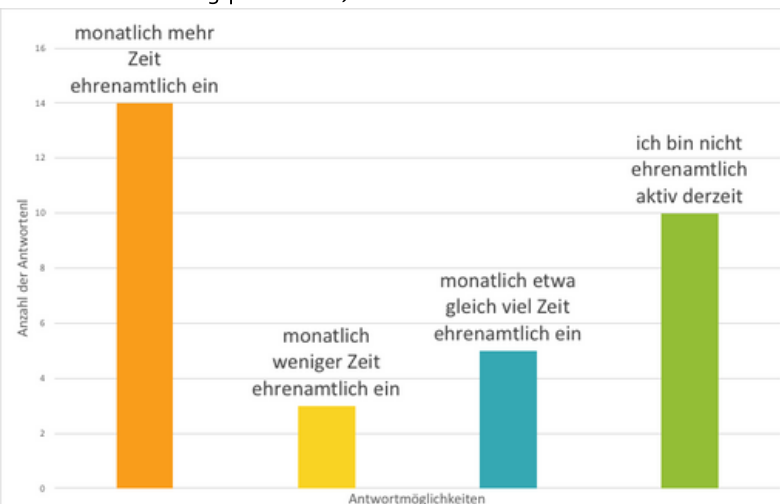

Auswertung der Pat:innen Befragung

1) Wie lange dauerte oder dauert Ihr Engagement bei „Die Wunderfinder“ an?

Ein Großteil der Befragten war ein Schuljahr lang als Wunderpat:in aktiv.

2) Ich engagiere mich weiterhin aktiv in der Stiftung Bürger für Leipzig.

Viele (ehemalige) Wunderpat:innen engagieren sich auch in anderen Projekten der Stiftung.

3) Ich engagiere mich derzeit ehrenamtlich.

Viele der (ehemaligen) Wunderpat:innen engagieren sich auch privat.

4) Ich bringe im Vergleich zu den Wunderfinder-Aktivitäten (ca. 1 Nachmittag pro Monat) für mein anderes Ehrenamt ein.

Ein Großteil der aktiven Ehrenamtlichen investiert, neben der Wunderpatenschaft, monatlich mehr Zeit in ein anderes Ehrenamt.

5) Ich bin derzeit nicht ehrenamtlich aktiv, weil

Ein Großteil der Befragten die nicht (mehr) aktiv sind, sind dies nicht, da sie (zeitlich) zu stark eingebunden sind.