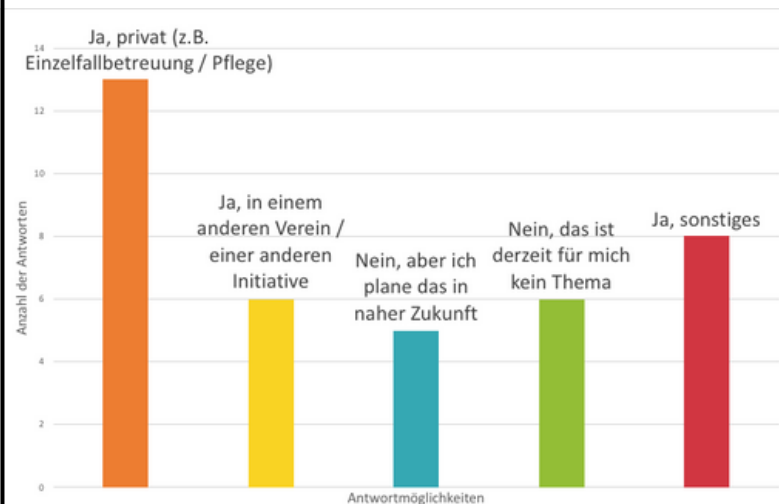

Auswertung der Pat:innen Befragung

1) Wie lange dauerte oder dauert Ihr Engagement bei „Die Wunderfinder“ an?

Ein Großteil der Befragten war ein Schuljahr lang als Wunderpat:in aktiv.

2) Ich engagiere mich weiterhin aktiv in der Stiftung Bürger für Leipzig.

Viele (ehemalige) Wunderpat:innen engagieren sich auch in anderen Projekten der Stiftung.

3) Ich engagiere mich derzeit ehrenamtlich.

Viele der (ehemaligen) Wunderpat:innen engagieren sich auch privat.

4) Ich bringe im Vergleich zu den Wunderfinder-Aktivitäten (ca. 1 Nachmittag pro Monat) für mein anderes Ehrenamt ein.

Ein Großteil der aktiven Ehrenamtlichen investiert, neben der Wunderpatenschaft, monatlich mehr Zeit in ein anderes Ehrenamt.

5) Ich bin derzeit nicht ehrenamtlich aktiv, weil

Ein Großteil der Befragten die nicht (mehr) aktiv sind, sind dies nicht, da sie (zeitlich) zu stark eingebunden sind.