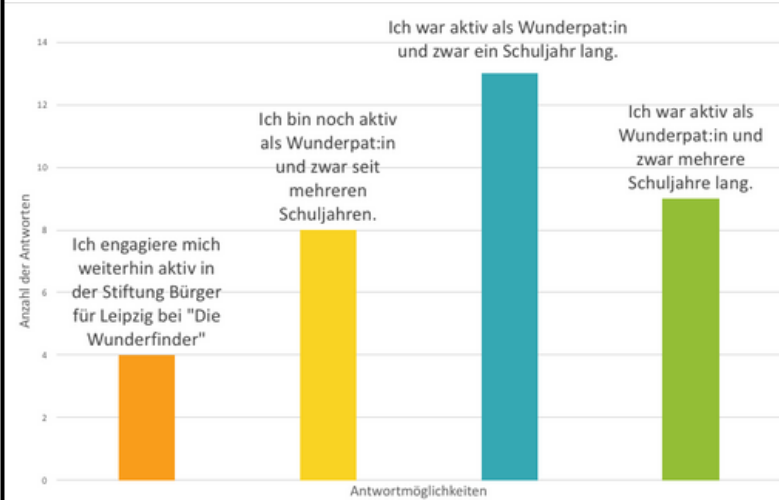

Auswertung der Pat:innen Befragung

1) Wie lange dauerte oder dauert Ihr Engagement bei „Die Wunderfinder“ an?

Ein Großteil der Befragten war ein Schuljahr lang als Wunderpat:in aktiv.

2) Ich engagiere mich weiterhin aktiv in der Stiftung Bürger für Leipzig.

Viele (ehemalige) Wunderpat:innen engagieren sich auch in anderen Projekten der Stiftung.

3) Ich engagiere mich derzeit ehrenamtlich.

Viele der (ehemaligen) Wunderpat:innen engagieren sich auch privat.

4) Ich bringe im Vergleich zu den Wunderfinder-Aktivitäten (ca. 1 Nachmittag pro Monat) für mein anderes Ehrenamt ein.

Ein Großteil der aktiven Ehrenamtlichen investiert, neben der Wunderpatenschaft, monatlich mehr Zeit in ein anderes Ehrenamt.

5) Ich bin derzeit nicht ehrenamtlich aktiv, weil

Ein Großteil der Befragten die nicht (mehr) aktiv sind, sind dies nicht, da sie (zeitlich) zu stark eingebunden sind.