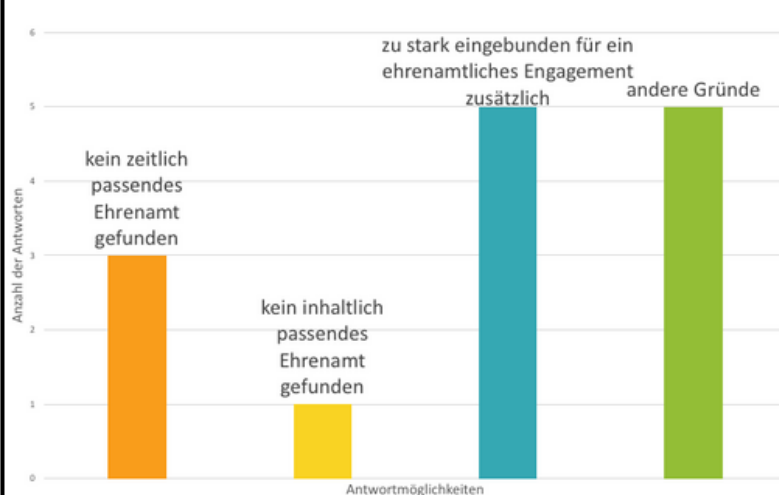

Auswertung der Pat:innen Befragung

1) Wie lange dauerte oder dauert Ihr Engagement bei „Die Wunderfinder“ an?

Ein Großteil der Befragten war ein Schuljahr lang als Wunderpat:in aktiv.

2) Ich engagiere mich weiterhin aktiv in der Stiftung Bürger für Leipzig.

Viele (ehemalige) Wunderpat:innen engagieren sich auch in anderen Projekten der Stiftung.

3) Ich engagiere mich derzeit ehrenamtlich.

Viele der (ehemaligen) Wunderpat:innen engagieren sich auch privat.

4) Ich bringe im Vergleich zu den Wunderfinder-Aktivitäten (ca. 1 Nachmittag pro Monat) für mein anderes Ehrenamt ein.

Ein Großteil der aktiven Ehrenamtlichen investiert, neben der Wunderpatenschaft, monatlich mehr Zeit in ein anderes Ehrenamt.

5) Ich bin derzeit nicht ehrenamtlich aktiv, weil

Ein Großteil der Befragten die nicht (mehr) aktiv sind, sind dies nicht, da sie (zeitlich) zu stark eingebunden sind.