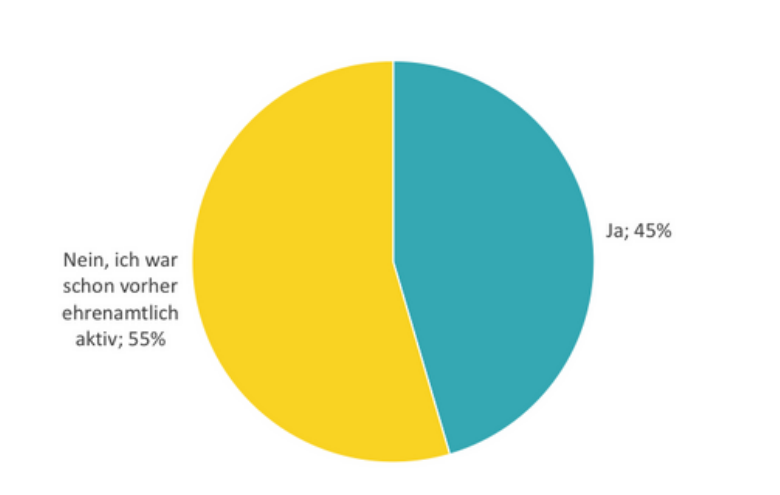

Für fast die Hälfte der Befragten (45%) ist die Wunderpatenschaft ihr erstes Ehrenamt.