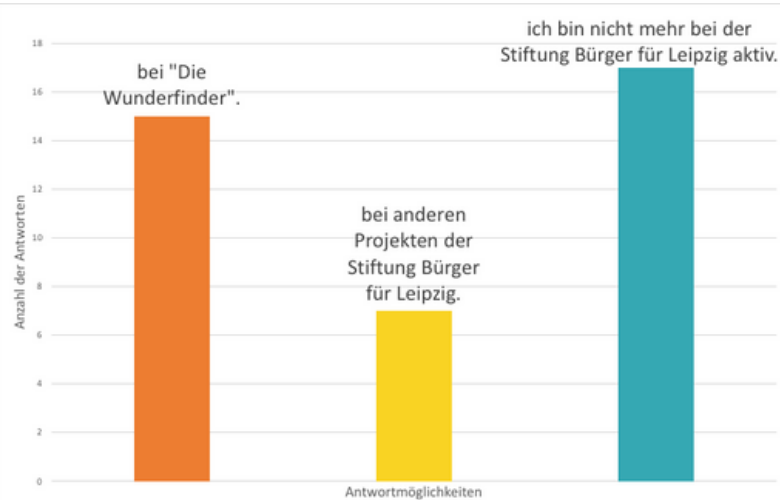

Auswertung der Pat:innen Befragung

1) Wie lange dauerte oder dauert Ihr Engagement bei „Die Wunderfinder“ an?

Ein Großteil der Befragten war ein Schuljahr lang als Wunderpat:in aktiv.

2) Ich engagiere mich weiterhin aktiv in der Stiftung Bürger für Leipzig.

Viele (ehemalige) Wunderpat:innen engagieren sich auch in anderen Projekten der Stiftung.

3) Ich engagiere mich derzeit ehrenamtlich.

Viele der (ehemaligen) Wunderpat:innen engagieren sich auch privat.

4) Ich bringe im Vergleich zu den Wunderfinder-Aktivitäten (ca. 1 Nachmittag pro Monat) für mein anderes Ehrenamt ein.

Ein Großteil der aktiven Ehrenamtlichen investiert, neben der Wunderpatenschaft, monatlich mehr Zeit in ein anderes Ehrenamt.

5) Ich bin derzeit nicht ehrenamtlich aktiv, weil

Ein Großteil der Befragten die nicht (mehr) aktiv sind, sind dies nicht, da sie (zeitlich) zu stark eingebunden sind.